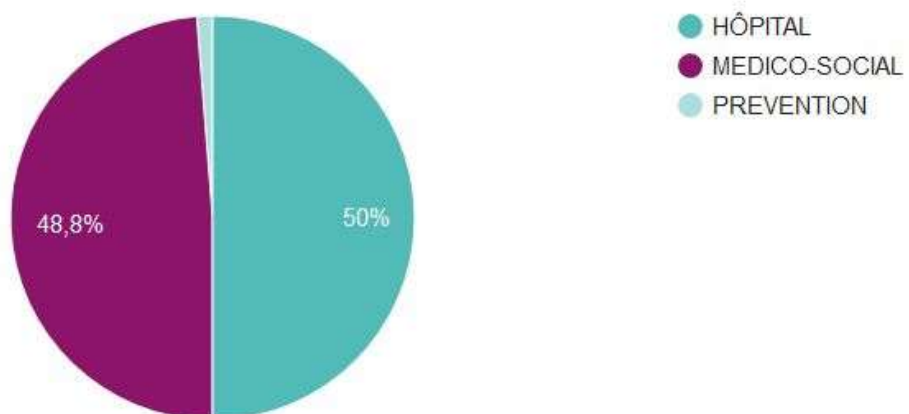

Culture et Santé Auvergne-Rhône-Alpes Appels à projets

Chiffres par département en 2023

Enveloppes globales de subvention allouées pour les deux appels à projets

Subventions moyennes allouées pour les 3 dernières années

Statistiques par secteurs en 2023

Graphique par types d'établissements de santé

Médico-social

Hôpital

Statistiques par structures culturelles

Les partenaires culturels peuvent être de plusieurs types.

Secteur	2022	2023
Partenaires culturels engagés sur l'année	127	130
Partenaires culturels engagés sur les projets annuels	79	85
Partenaires culturels engagés sur les projets contractuels	54	51
Nombre moyen de partenaires culturels par projet	2.17	2.12