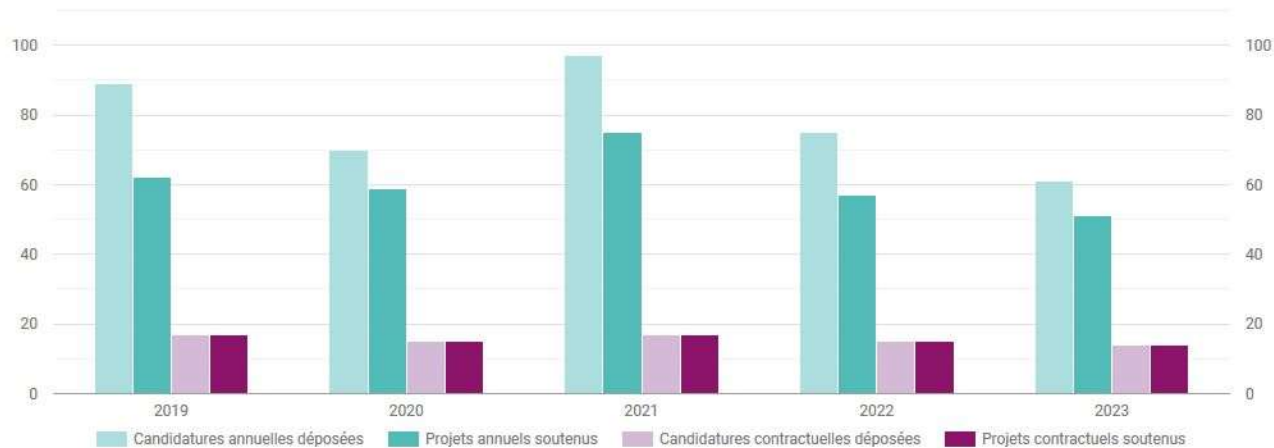

Culture et Santé Auvergne-Rhône-Alpes Appels à projets

Chiffres par département en 2023

Enveloppes globales de subvention allouées pour les deux appels à projets

Subventions moyennes allouées pour les 3 dernières années

Statistiques par secteurs en 2023

Graphique par types d'établissements de santé

Médico-social

Hôpital

Statistiques par structures culturelles

Les partenaires culturels peuvent être de plusieurs types.

Secteur	2022	2023
Partenaires culturels engagés sur l'année	127	130
Partenaires culturels engagés sur les projets annuels	79	85
Partenaires culturels engagés sur les projets contractuels	54	51
Nombre moyen de partenaires culturels par projet	2.17	2.12