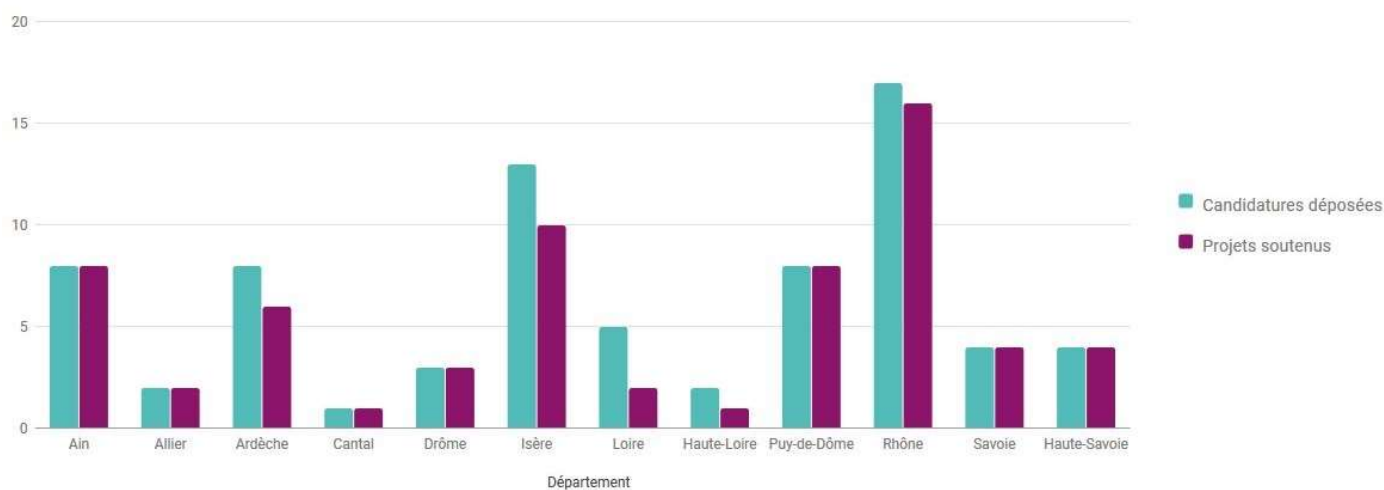

Culture et Santé Auvergne-Rhône-Alpes Appels à projets

Chiffres par département en 2023

Enveloppes globales de subvention allouées pour les deux appels à projets

Subventions moyennes allouées pour les 3 dernières années

Statistiques par secteurs en 2023

Graphique par types d'établissements de santé

Médico-social

Hôpital

Statistiques par structures culturelles

Les partenaires culturels peuvent être de plusieurs types.

Secteur	2022	2023
Partenaires culturels engagés sur l'année	127	130
Partenaires culturels engagés sur les projets annuels	79	85
Partenaires culturels engagés sur les projets contractuels	54	51
Nombre moyen de partenaires culturels par projet	2.17	2.12