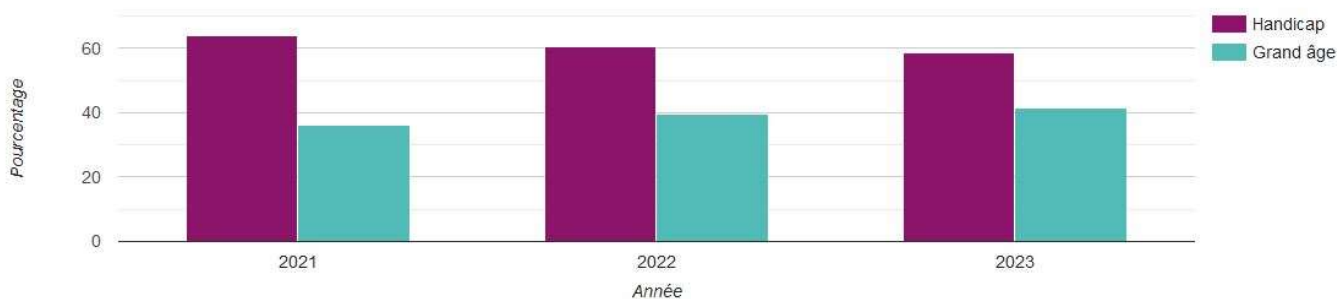

Culture et Santé Auvergne-Rhône-Alpes Appels à projets

Chiffres par département en 2023

Enveloppes globales de subvention allouées pour les deux appels à projets

Subventions moyennes allouées pour les 3 dernières années

Statistiques par secteurs en 2023

Graphique par types d'établissements de santé

Médico-social

Hôpital

Statistiques par structures culturelles

Les partenaires culturels peuvent être de plusieurs types.

Secteur	2022	2023
Partenaires culturels engagés sur l'année	127	130
Partenaires culturels engagés sur les projets annuels	79	85
Partenaires culturels engagés sur les projets contractuels	54	51
Nombre moyen de partenaires culturels par projet	2.17	2.12