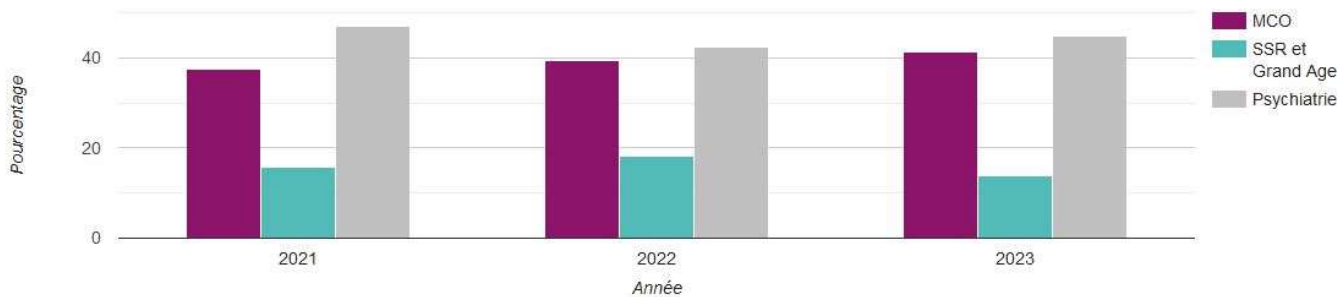

Statistiques par secteurs en 2023

Graphique par types d'établissements de santé

Médico-social

Hôpital

Statistiques par structures culturelles

Les partenaires culturels peuvent être de plusieurs types.

Secteur	2022	2023
Partenaires culturels engagés sur l'année	127	130
Partenaires culturels engagés sur les projets annuels	79	85
Partenaires culturels engagés sur les projets contractuels	54	51
Nombre moyen de partenaires culturels par projet	2.17	2.12

Statistiques par types de structures culturelles en 2023