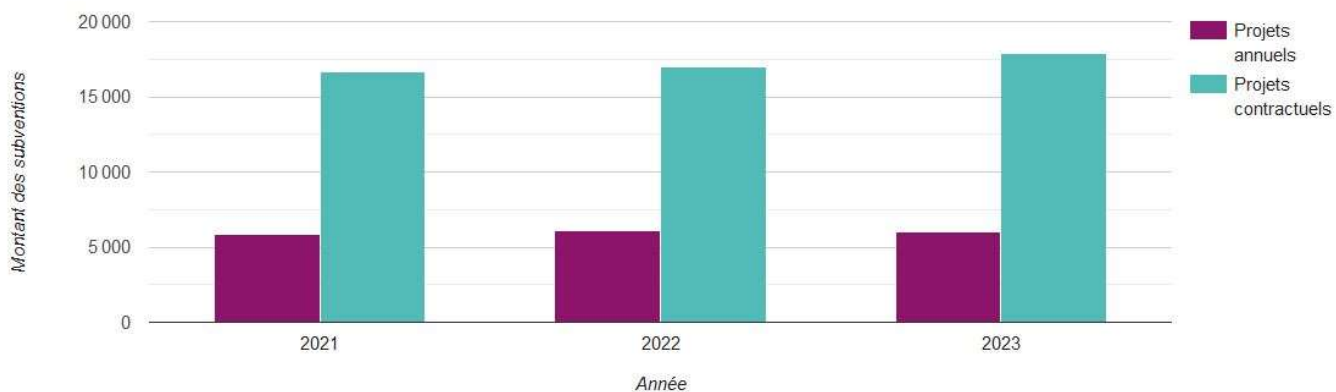

Culture et Santé Auvergne-Rhône-Alpes Appels à projets

Chiffres par département en 2023

Enveloppes globales de subvention allouées pour les deux appels à projets

Subventions moyennes allouées pour les 3 dernières années

Statistiques par secteurs en 2023

Graphique par types d'établissements de santé

Médico-social

Hôpital

Statistiques par structures culturelles

Les partenaires culturels peuvent être de plusieurs types.

Secteur	2022	2023
Partenaires culturels engagés sur l'année	127	130
Partenaires culturels engagés sur les projets annuels	79	85
Partenaires culturels engagés sur les projets contractuels	54	51
Nombre moyen de partenaires culturels par projet	2.17	2.12